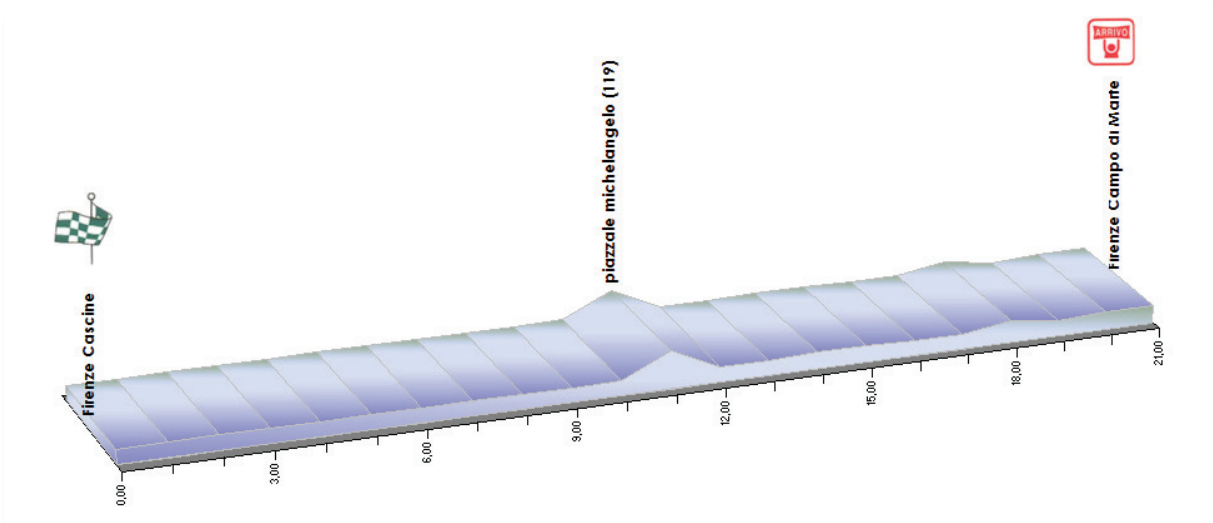

Cronometro Individuale Uomini Junior - Donne Elité - Lunedì 23 Settembre
 Firenze Cascine - Firenze - Km. 23,10

TUSCANY 2013

Aspetti Operativi

Cronometro Individuale Uomini Junior - Donne Elité - Lunedì 23 Settembre
Firenze Cascine - Firenze - Km. 23,10

DESCRIZIONE	ALT.	PROV.	LOCALITA'	DISTANZE Km			Media		
				Parz.	Perc.	da perc.	40/h	45/h	50/h
Partenza	48	FI	Cascine P.za delle Cascine	0,00	0,00	23,10	0 00	0 00	0 00
	48	FI	V.le G Washington/P.te alla Vittoria	5,30	5,30	17,80	0 08	0 07	0 06
	45	FI	P.le Porta Romana	3,90	9,20	13,90	0 14	0 12	0 11
	119	FI	vetta salita	2,50	11,70	11,40	0 18	0 15	0 14
	51	FI	P.te S. Niccolò	3,00	14,70	8,40	0 22	0 19	0 18
	51	FI	lungarno A Moro rotonda V E De Nicola	2,00	16,70	6,40	0 25	0 22	0 20
	51	FI	Incrocio G. Amendala a Dx	2,00	18,70	4,40	0 28	0 24	0 22
	51	FI	Piazza della Libertà	2,20	20,90	2,20	0 31	0 27	0 25
ARRIVO	52	FI	Palasport Nelson Mandela Forum	2,20	23,10	0,00	0 35	0 30	0 28