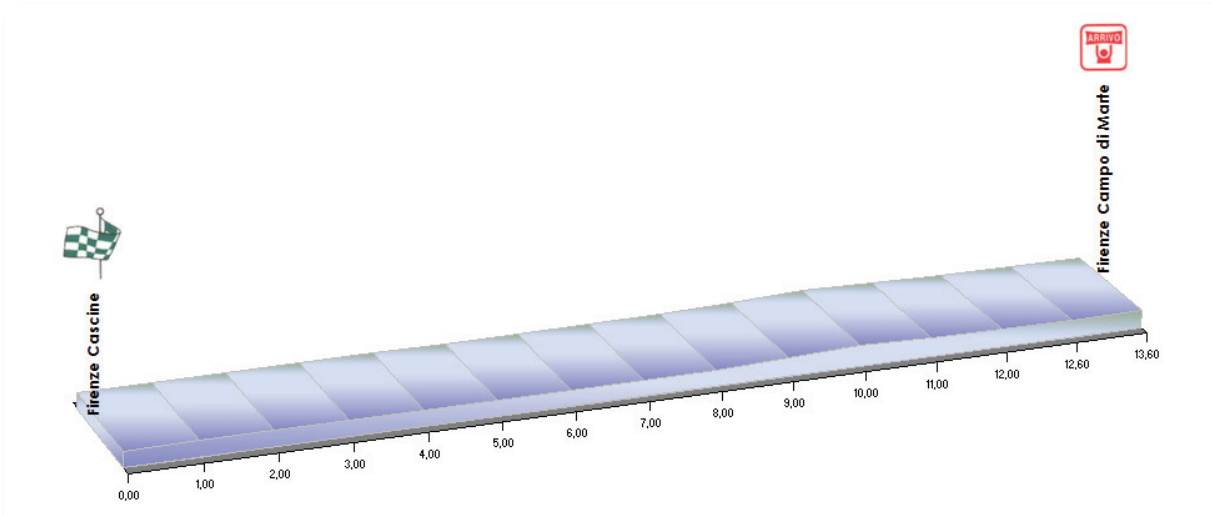

Cronometro Individuale Donne Junior - Martedì 24 Settembre
 Firenze Cascine - Firenze - Km. 13,60

TUSCANY 2013

Aspetti Operativi

Cronometro Individuale Donne Junior - Martedì 24 Settembre Firenze Cascine - Firenze - Km. 13,60

DESCRIZIONE	ALT.	PROV.	LOCALITA'	DISTANZE Km			Media		
				Parz.	Perc.	da perc.	38/h	41/h	44/h
Partenza	48	FI	Cascine P.za delle Cascine	0,00	0,00	13,60	0 00	0 00	0 00
	48	FI	V.le G Washington/P.te alla Vittoria	5,30	5,30	8,30	0 08	0 08	0 07
	47	FI	Piazza della Vittoria via Matteotti	2,40	7,70	5,90	0 12	0 11	0 10
	48	FI	Via Duca degli Abruzzi	1,80	9,50	4,10	0 15	0 14	0 13
	48	FI	Piazza della Libertà via D. Minzoni	1,90	11,40	2,20	0 18	0 16	0 16
	54	FI	Ingresso V.le Dei Mille	0,70	12,10	1,50	0 19	0 17	0 16
Arrivo	52	FI	Palasport Nelson Mandela Forum	1,50	13,60	0,00	0 21	0 19	0 19