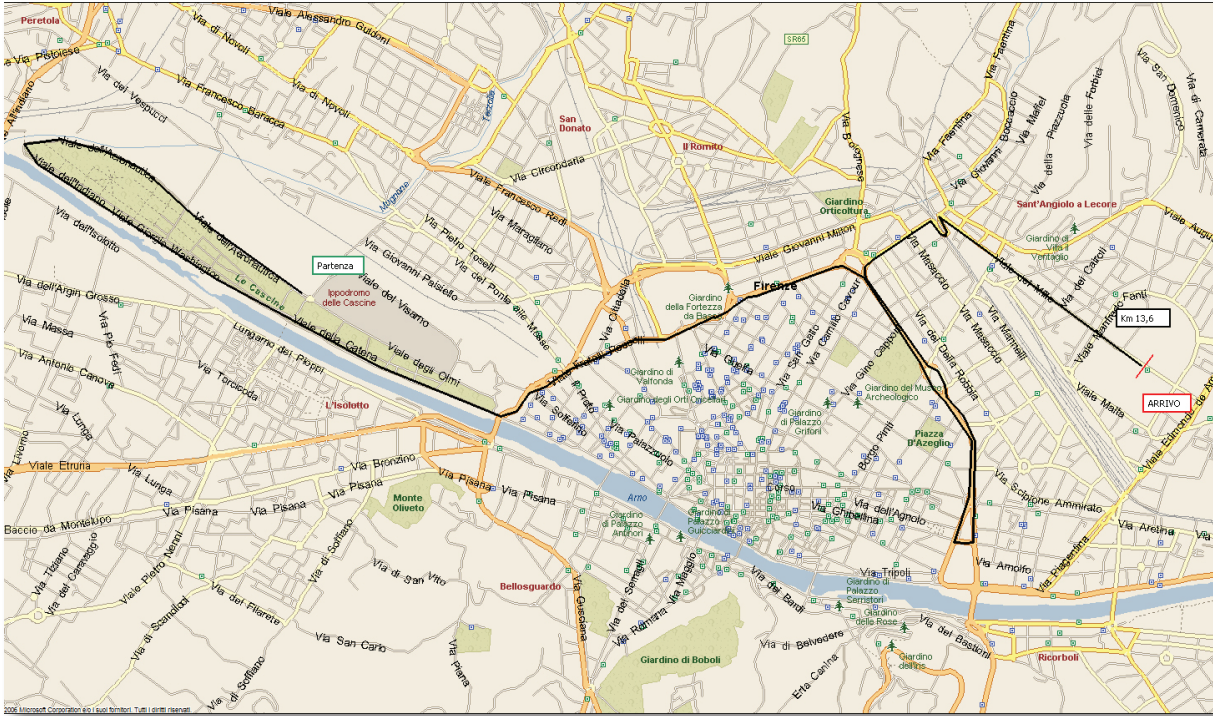

Cronometro Individuale Donne Junior - Martedì 24 Settembre
 Firenze Cascine - Firenze - Km. 13,60

TUSCANY 2013

Aspetti Operativi

Cronometro Individuale Donne Junior - Martedì 24 Settembre Firenze Cascine - Firenze - Km. 13,60

DESCRIZIONE	ALT.	PROV.	LOCALITA'	DISTANZE Km			Media		
				Parz.	Perc.	da perc.	38/h	41/h	44/h
Partenza	48	FI	Cascine P.za delle Cascine	0,00	0,00	13,60	0 00	0 00	0 00
	48	FI	V.le G Washington/P.te alla Vittoria	5,30	5,30	8,30	0 08	0 08	0 07
	47	FI	Piazza della Vittoria via Matteotti	2,40	7,70	5,90	0 12	0 11	0 10
	48	FI	Via Duca degli Abruzzi	1,80	9,50	4,10	0 15	0 14	0 13
	48	FI	Piazza della Libertà via D. Minzoni	1,90	11,40	2,20	0 18	0 16	0 16
	54	FI	Ingresso V.le Dei Mille	0,70	12,10	1,50	0 19	0 17	0 16
Arrivo	52	FI	Palasport Nelson Mandela Forum	1,50	13,60	0,00	0 21	0 19	0 19