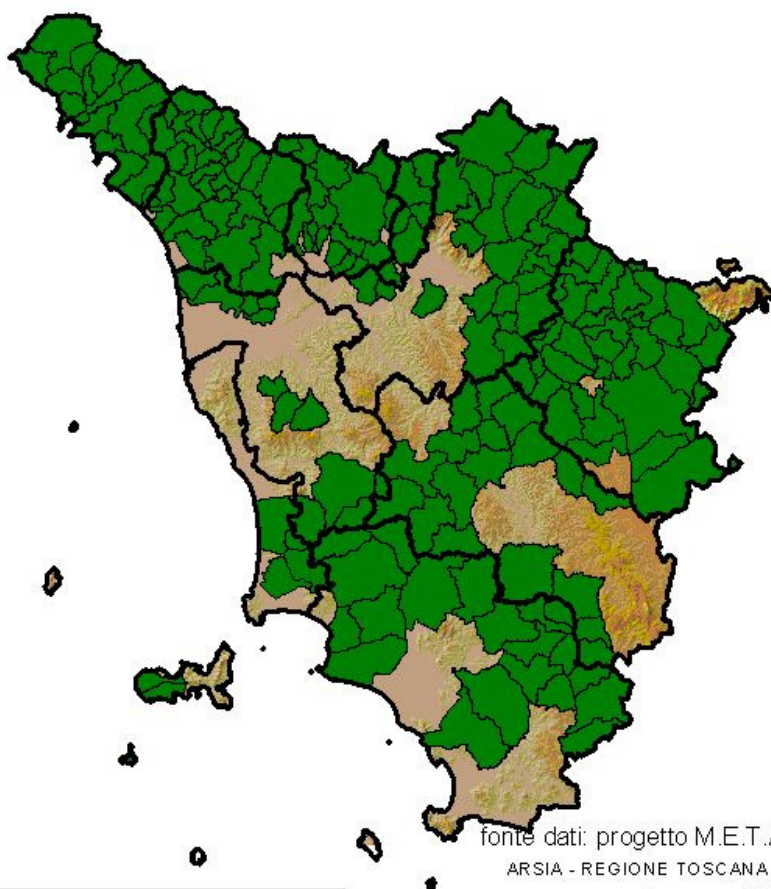

Cancro del castagno
- Carta dei comuni interessati -

fonte dati: progetto M.E.T.A.
ARSIA - REGIONE TOSCANA

Limiti amministrativi

Totale Comuni con presenza di Cancro del Castagno (2010)						versione 28/12/10	
ISTAT	NOME	SIGLAPROV	PROVINCIA	SIGLAREG	REGIONE	OLD_ISTAT	
9045001	Aulla	MS	MASSA-CARRARA	TOS	TOSCANA	9045001	
9045002	Bagnone	MS	MASSA-CARRARA	TOS	TOSCANA	9045002	
9045003	Carrara	MS	MASSA-CARRARA	TOS	TOSCANA	9045003	
9045004	Casola in Lunigiana	MS	MASSA-CARRARA	TOS	TOSCANA	9045004	
9045005	Comano	MS	MASSA-CARRARA	TOS	TOSCANA	9045005	
9045006	Filattiera	MS	MASSA-CARRARA	TOS	TOSCANA	9045006	
9045007	Fivizzano	MS	MASSA-CARRARA	TOS	TOSCANA	9045007	
9045008	Fosdinovo	MS	MASSA-CARRARA	TOS	TOSCANA	9045008	
9045009	Licciana Nardi	MS	MASSA-CARRARA	TOS	TOSCANA	9045009	
9045010	Massa	MS	MASSA-CARRARA	TOS	TOSCANA	9045010	
9045011	Montignoso	MS	MASSA-CARRARA	TOS	TOSCANA	9045011	
9045012	Mulazzo	MS	MASSA-CARRARA	TOS	TOSCANA	9045012	
9045013	Podenzana	MS	MASSA-CARRARA	TOS	TOSCANA	9045013	
9045014	Pontremoli	MS	MASSA-CARRARA	TOS	TOSCANA	9045014	
9045015	Tresana	MS	MASSA-CARRARA	TOS	TOSCANA	9045015	
9045016	Villafranca in Lunigiana	MS	MASSA-CARRARA	TOS	TOSCANA	9045016	
9045017	Zeri	MS	MASSA-CARRARA	TOS	TOSCANA	9045017