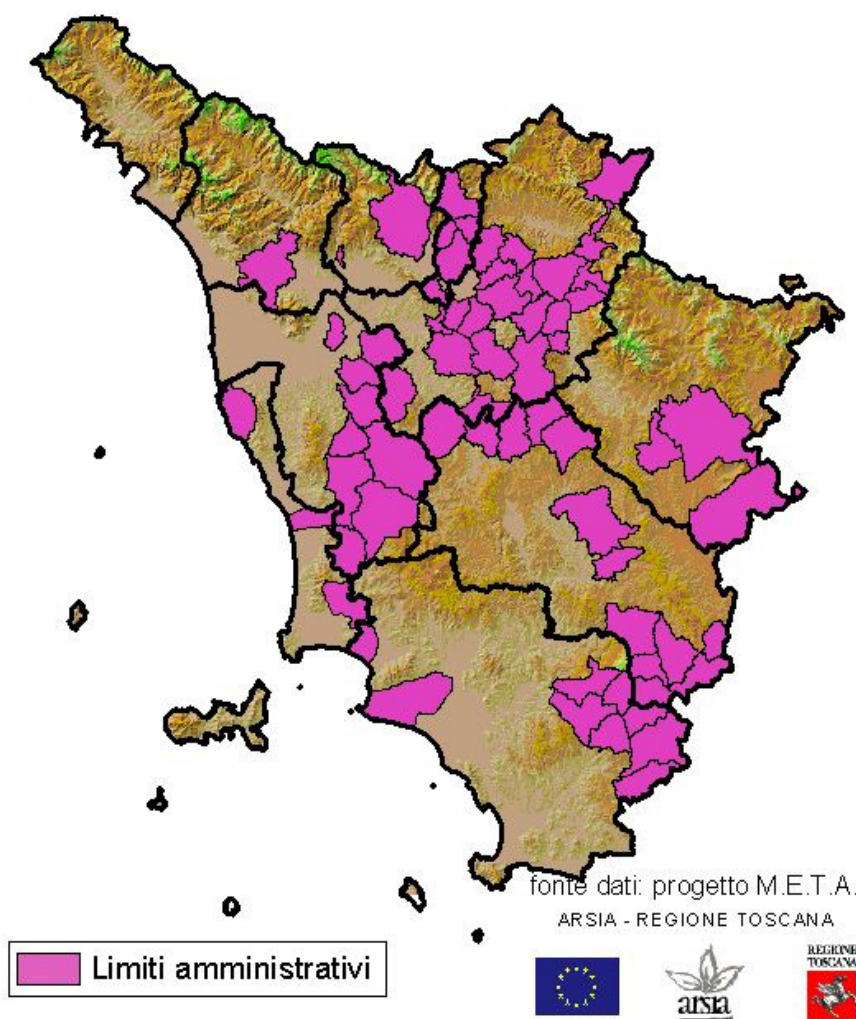

Cancro del Cipresso
- Carta dei comuni interessati -

Totale Comuni con presenza di Cancro del Cipresso (20109)					versione 28/12/10	
ISTAT	NOME	SIGLAPROV	PROVINCIA	SIGLAREG	REGIONE	OLD_ISTAT
9046017	Lucca	LU	LUCCA	TOS	TOSCANA	9046017
9047014	Pistoia	PT	PISTOIA	TOS	TOSCANA	9047014
9047021	Uzzano	PT	PISTOIA	TOS	TOSCANA	9047021
9048001	Bagno a Ripoli	FI	FIRENZE	TOS	TOSCANA	9048001
9048003	Barberino Val d'Elsa	FI	FIRENZE	TOS	TOSCANA	9048003
9048005	Calenzano	FI	FIRENZE	TOS	TOSCANA	9048005
9048013	Dicomano	FI	FIRENZE	TOS	TOSCANA	9048013
9048015	Fiesole	FI	FIRENZE	TOS	TOSCANA	9048015
9048017	Firenze	FI	FIRENZE	TOS	TOSCANA	9048017
9048021	Greve in Chianti	FI	FIRENZE	TOS	TOSCANA	9048021
9048023	Incisa in Val d'Arno	FI	FIRENZE	TOS	TOSCANA	9048023
9048024	Lastra a Signa	FI	FIRENZE	TOS	TOSCANA	9048024
9048026	Marradi	FI	FIRENZE	TOS	TOSCANA	9048026
9048027	Montaione	FI	FIRENZE	TOS	TOSCANA	9048027