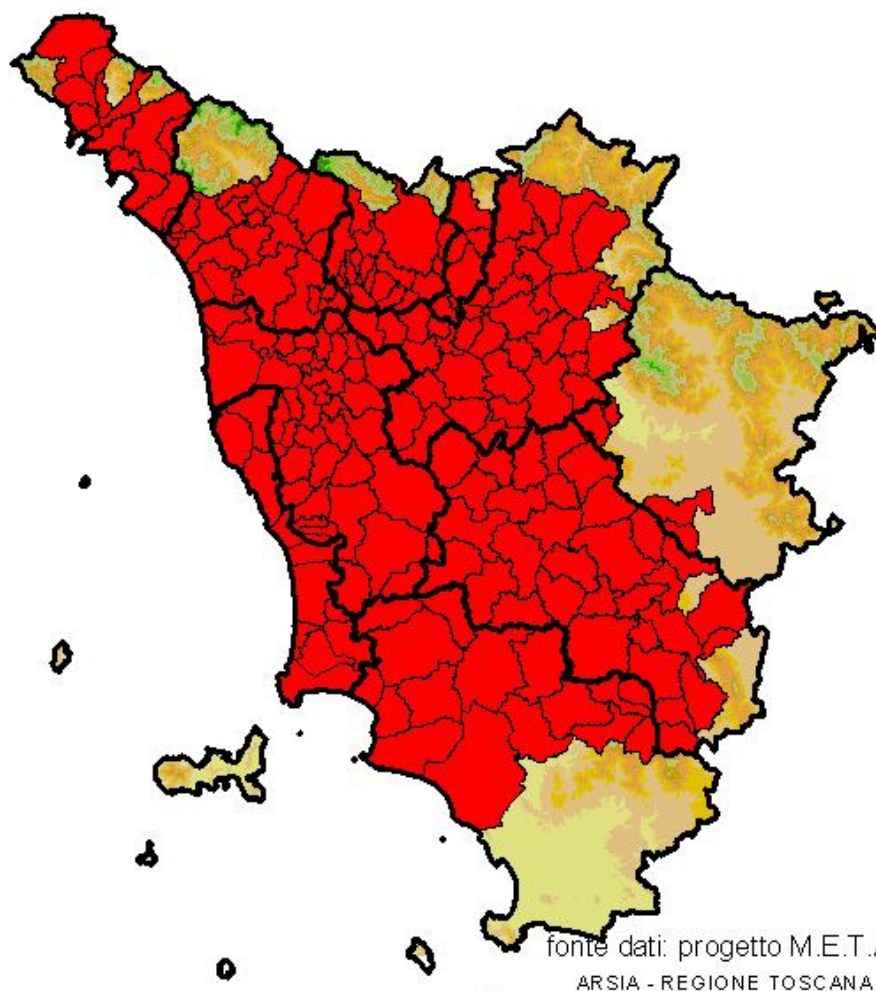

Matsucoccus feytaudi
- Carta dei comuni interessati 2009-

fonte dati: progetto M.E.T.A.
ARSIA - REGIONE TOSCANA

Limiti amministrativi

Totale Comuni con presenza di Matsucoccus (2009)

ISTAT	NOME	SIGLAPROV	PROVINCIA	SIGLAREG	REGIONE	OLD_ISTAT
9045001	Aulla	MS	MASSA-CARRARA	TOS	TOSCANA	9045001
9045003	Carrara	MS	MASSA-CARRARA	TOS	TOSCANA	9045003
9045004	Casola in Lunigiana	MS	MASSA-CARRARA	TOS	TOSCANA	9045004
9045006	Filattiera	MS	MASSA-CARRARA	TOS	TOSCANA	9045006
9045007	Fivizzano	MS	MASSA-CARRARA	TOS	TOSCANA	9045007
9045008	Fosdinovo	MS	MASSA-CARRARA	TOS	TOSCANA	9045008
9045009	Licciana Nardi	MS	MASSA-CARRARA	TOS	TOSCANA	9045009
9045010	Massa	MS	MASSA-CARRARA	TOS	TOSCANA	9045010
9045011	Montignoso	MS	MASSA-CARRARA	TOS	TOSCANA	9045011