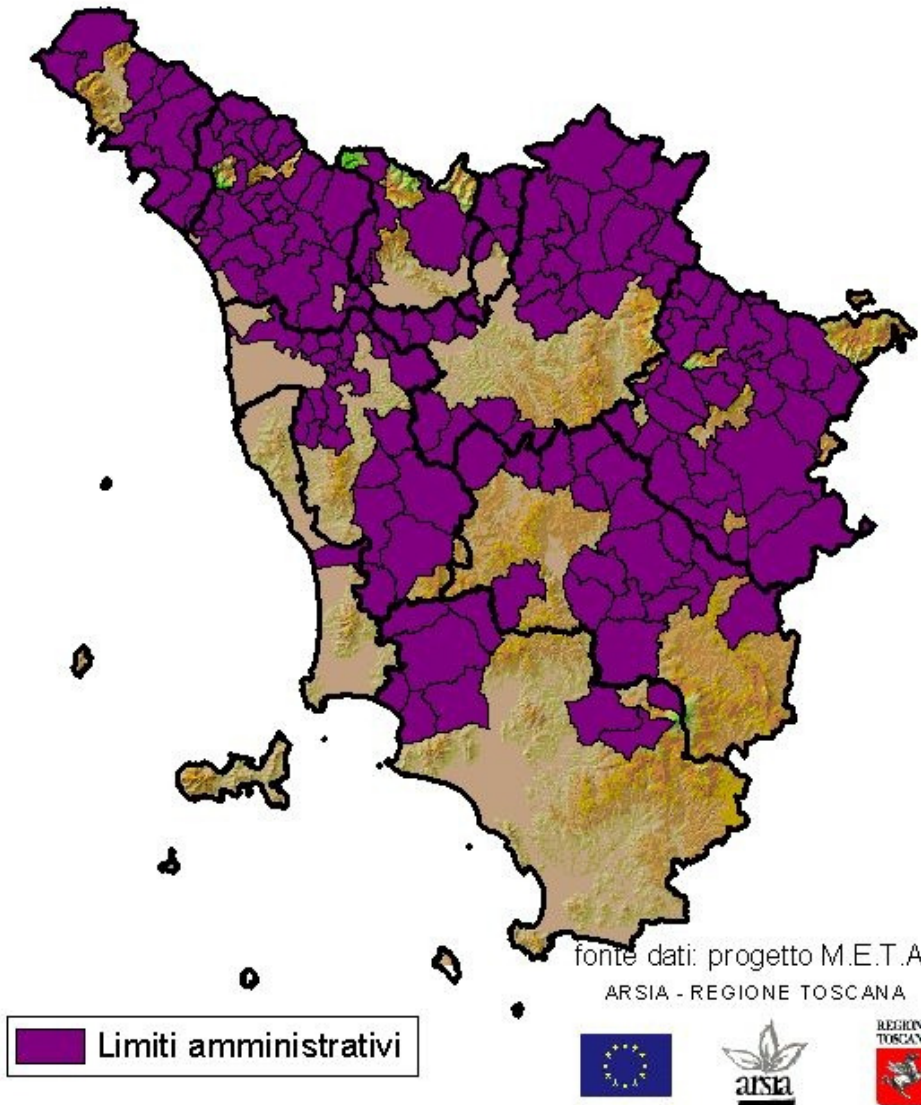

**Processionaria del Pino
- Carta dei comuni interessati -**

**Totale Comuni con presenza di
Processionaria del Pino (2008-09)**

NOME	SIGLAPROV	PROVINCIA	SIGLAREG	REGIONE	OLD_ISTAT
Aulla	MS	MASSA-CARRARA	TOS	TOSCANA	9045001
Carrara	MS	MASSA-CARRARA	TOS	TOSCANA	9045003
Casola in Lunigiana	MS	MASSA-CARRARA	TOS	TOSCANA	9045004
Comano	MS	MASSA-CARRARA	TOS	TOSCANA	9045005
Fivizzano	MS	MASSA-CARRARA	TOS	TOSCANA	9045007
Fosdinovo	MS	MASSA-CARRARA	TOS	TOSCANA	9045008
Massa	MS	MASSA-CARRARA	TOS	TOSCANA	9045010
Altopascio	LU	LUCCA	TOS	TOSCANA	9046001
Barga	LU	LUCCA	TOS	TOSCANA	9046003
Borgo a Mozzano	LU	LUCCA	TOS	TOSCANA	9046004
Camaiore	LU	LUCCA	TOS	TOSCANA	9046005