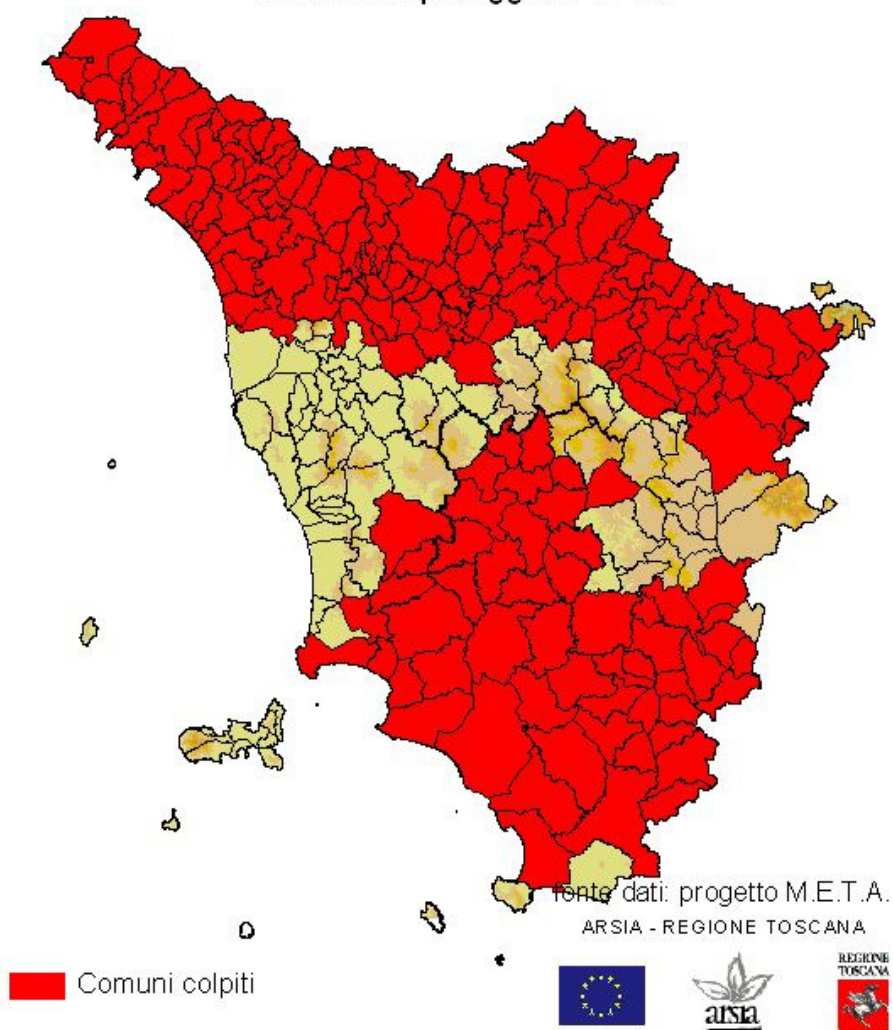

9100002	Carmignano	PO	PRATO	TOS	TOSCANA	9048009
9100003	Montemurlo	PO	PRATO	TOS	TOSCANA	9048029
9100005	Prato	PO	PRATO	TOS	TOSCANA	9048034
9100006	Vaiano	PO	PRATO	TOS	TOSCANA	9048047
9100007	Vernio	PO	PRATO	TOS	TOSCANA	9048048

**CINIPIDE DEL CASTAGNO:
Comuni colpiti agg. 12-10-10**

Comuni con presenza di Cinipide (2010)			versione 12/10/10
ISTAT	NOME	SIGLAPROV	Note
51001	ANGHIARI	AR	
51002	AREZZO	AR	
51003	BADIA TEDALDA	AR	
51004	BIBBIENA	AR