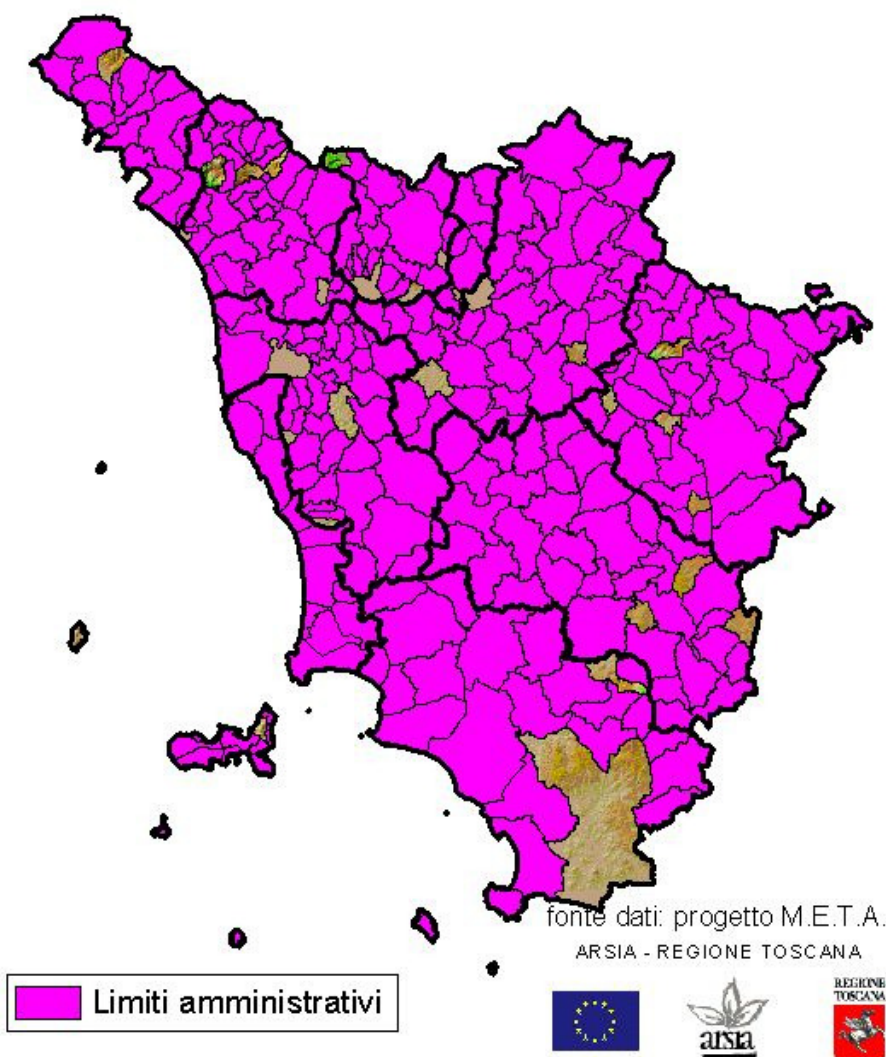

Tomicus
- Carta dei comuni interessati -

	Totale Comuni con presenza di Tomicus (2010)				versione 28/12/10	
ISTAT	NOME	SIGLAPROV	PROVINCIA	SIGLAREG	REGIONE	OLD_ISTAT
9045001	Aulla	MS	MASSA-CARRARA	TOS	TOSCANA	9045001
9045002	Bagnone	MS	MASSA-CARRARA	TOS	TOSCANA	9045002
9045003	Carrara	MS	MASSA-CARRARA	TOS	TOSCANA	9045003
9045004	Casola in Lunigiana	MS	MASSA-CARRARA	TOS	TOSCANA	9045004
9045005	Comano	MS	MASSA-CARRARA	TOS	TOSCANA	9045005
9045007	Fivizzano	MS	MASSA-CARRARA	TOS	TOSCANA	9045007
9045008	Fosdinovo	MS	MASSA-CARRARA	TOS	TOSCANA	9045008
9045009	Licciana Nardi	MS	MASSA-CARRARA	TOS	TOSCANA	9045009
9045010	Massa	MS	MASSA-CARRARA	TOS	TOSCANA	9045010
9045011	Montignoso	MS	MASSA-CARRARA	TOS	TOSCANA	9045011
9045012	Mulazzo	MS	MASSA-CARRARA	TOS	TOSCANA	9045012
9045013	Podenzana	MS	MASSA-CARRARA	TOS	TOSCANA	9045013
9045014	Pontremoli	MS	MASSA-CARRARA	TOS	TOSCANA	9045014
9045015	Tresana	MS	MASSA-CARRARA	TOS	TOSCANA	9045015