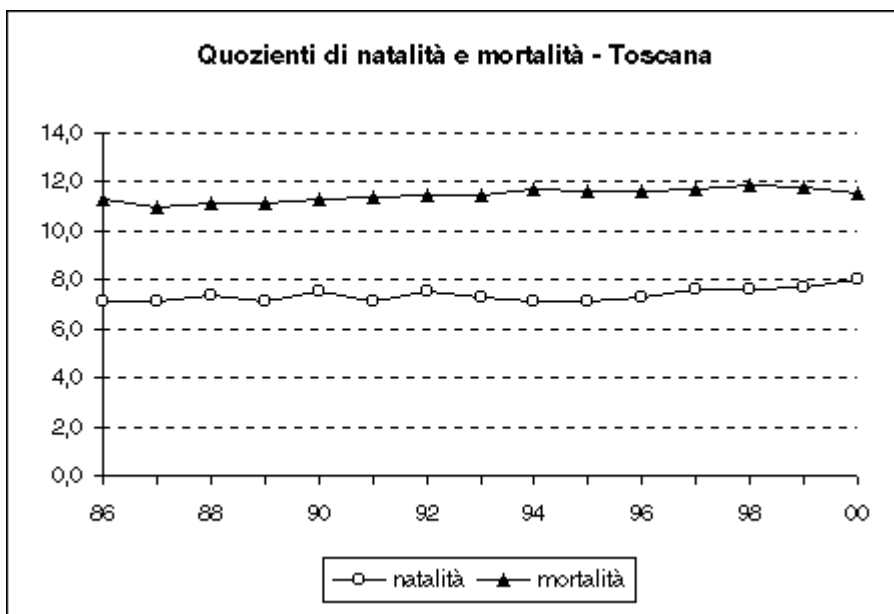

Anche i dati relativi alla struttura per età e sesso a livello comunale sono forniti dall'Istat.

Le tavole presentano, per i comuni, la distribuzione per classi di età decennali, mentre per le province e per le USL vengono proposte le classi di età quinquennali e alcune classi di età particolari.

I quozienti di incremento e l'indice di eccedenza migratoria sono calcolati come segue:

$$\text{Quoziente Incremento Naturale} = (Nati - Morti) / Popolazione$$

$$\text{Quoziente Incremento Migratorio} = (Iscritti - Cancellati) / Popolazione$$

Si potranno quindi riscontrare lievi discordanze (sempre limitate alla seconda cifra decimale) tra i quozienti così calcolati e quelli che si otterrebbero per differenza.

Grafico 1

Quozienti di incremento naturale, migratorio e totale (dal 1986 al 2000)