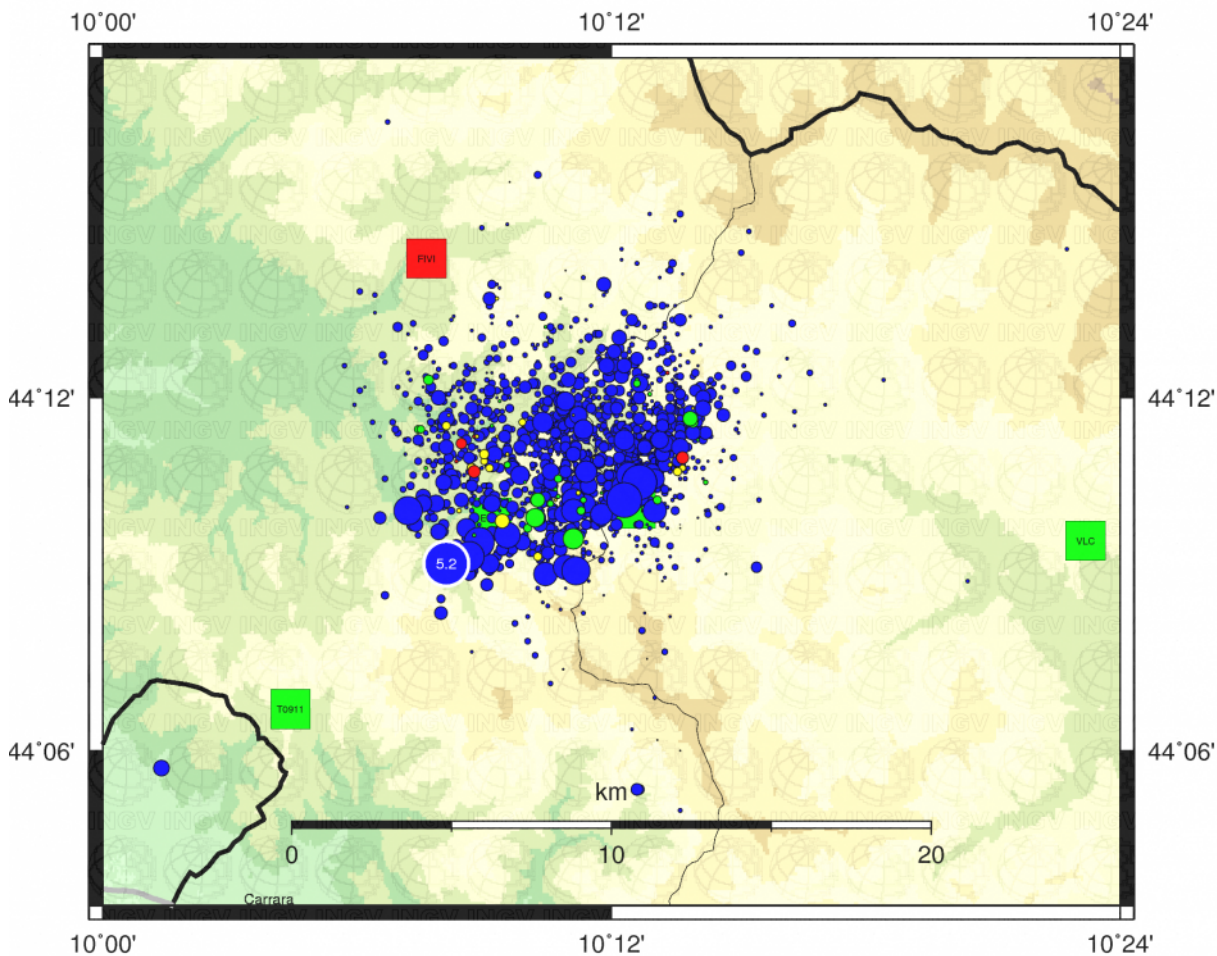

Sequenza nella Lunigiana; versione del 2013-07-11 ore 05:00:01 UTC

Comunicato

Aggiornamento sequenza sismica.

Mappa sequenza sismica

Epicentri dei terremoti dal 2013-06-21 alle 10:33:57 UTC ad oggi (2013-07-11 alle 05:00:05 UTC).

(Image URL_001: <http://bit.ly/132i0a0>)

Mappa Epicentrale della Sequenza Sismica per il periodo 21-06-2013 : 11-07-2013

Aggiornata al 2013-07-11,05:00:05 UTC, numero di eventi 1750

	Oggi	Ieri	2gg fa	Precedenti
MI < 3.0	7	24	30	1664
3.0 <= MI < 4.0	0	0	1	19
4.0 <= MI < 5.0	0	0	0	4
MI >= 5.0	0	0	0	1

Stato della rete

■ Funzionante ■ Parzialmente funzionante ■ Guasta

(<http://iside.rm.ingv.it>)

Istogramma sequenza sismica e cumulata eventi

Istogramma dei terremoti e cumulata degli eventi sismici.

(Image URL_001: <http://bit.ly/132i0r8>)

Mappa sequenza sismica

Epicentri dei terremoti dal 2013-07-04 alle 05:00:05 UTC ad oggi (2013-07-11 alle 05:00:05 UTC).

(Image URL_001: <http://bit.ly/132i0ro>)

Mappa Epicentrale della Sequenza Sismica per il periodo 04-07-2013 : 11-07-2013