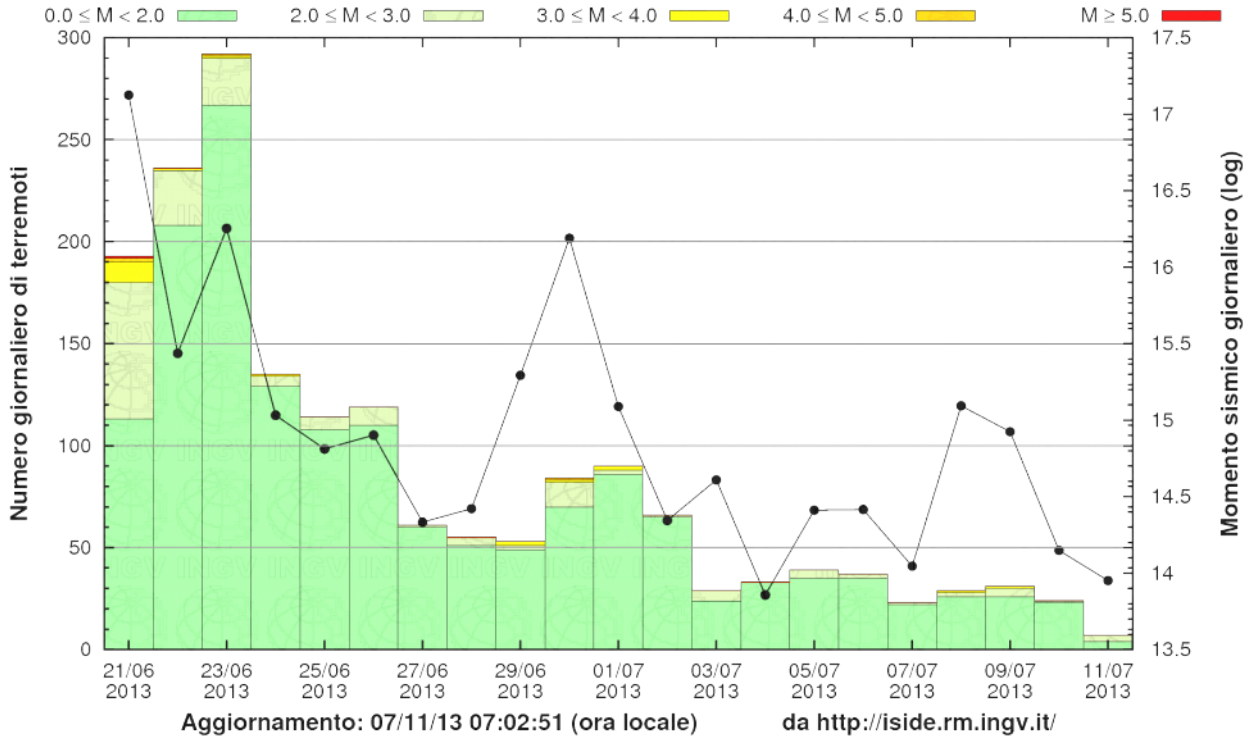

(Image URL_001: <http://bit.ly/132i0a0>)

Mappa Epicentrale della Sequenza Sismica per il periodo 21-06-2013 : 11-07-2013

Aggiornata al 2013-07-11,05:00:05 UTC, numero di eventi 1750

	Oggi	Ieri	2gg fa	Precedenti
MI < 3.0	7	24	30	1664
3.0 <= MI < 4.0	0	0	1	19
4.0 <= MI < 5.0	0	0	0	4
MI >= 5.0	0	0	0	1

Stato della rete

■ Funzionante ■ Parzialmente funzionante ■ Guasta

(<http://iside.rm.ingv.it>)

Istogramma sequenza sismica e cumulata eventi

Istogramma dei terremoti e cumulata degli eventi sismici.

(Image URL_001: <http://bit.ly/132i0r8>)

Istogramma sequenza sismica e logaritmo della somma dei momenti sismici giornalieri

Istogramma dei terremoti dal 2013-06-21 alle 10:33:57 UTC e logaritmo della somma dei momenti sismici giornalieri.

(Image URL_001: <http://bit.ly/132i0rg>)

Mappa sequenza sismica

Epicentri dei terremoti dal 2013-07-04 alle 05:00:05 UTC ad oggi (2013-07-11 alle 05:00:05 UTC).

(Image URL_001: <http://bit.ly/132i0ro>)

Mappa Epicentrale della Sequenza Sismica per il periodo 04-07-2013 : 11-07-2013