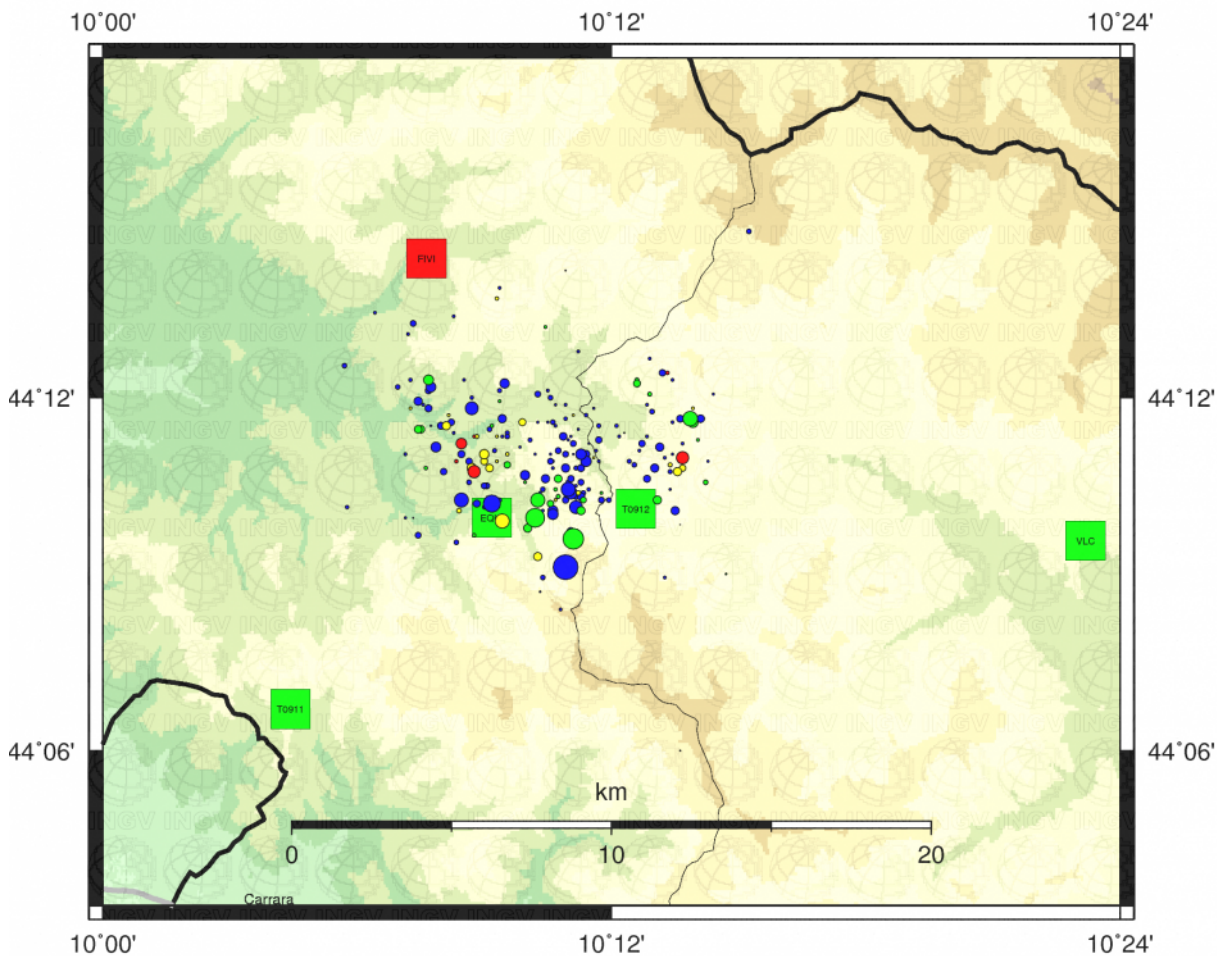

Stato della rete

■ Funzionante ■ Parzialmente funzionante ■ Guasta

(<http://iside.rm.ingv.it>)

Istogramma sequenza sismica e cumulata eventi

Istogramma dei terremoti e cumulata degli eventi sismici.

(Image URL_001: <http://bit.ly/132i0r8>)

Istogramma sequenza sismica e logaritmo della somma dei momenti sismici giornalieri

Istogramma dei terremoti dal 2013-06-21 alle 10:33:57 UTC e logaritmo della somma dei momenti sismici giornalieri.

(Image URL_001: <http://bit.ly/132i0rg>)

Mappa sequenza sismica

Epicentri dei terremoti dal 2013-07-04 alle 05:00:05 UTC ad oggi (2013-07-11 alle 05:00:05 UTC).

(Image URL_001: <http://bit.ly/132i0ro>)

Mappa Epicentrale della Sequenza Sismica per il periodo 04-07-2013 : 11-07-2013

Aggiornata al 2013-07-11,05:00:05 UTC, numero di eventi 215

	Oggi	Ieri	2gg fa	Precedenti
MI < 3.0	7	24	30	152
3.0 <= MI < 4.0	0	0	1	1
4.0 <= MI < 5.0	0	0	0	0
MI >= 5.0	0	0	0	0

Stato della rete

■ Funzionante
 ■ Parzialmente funzionante
 ■ Guasta