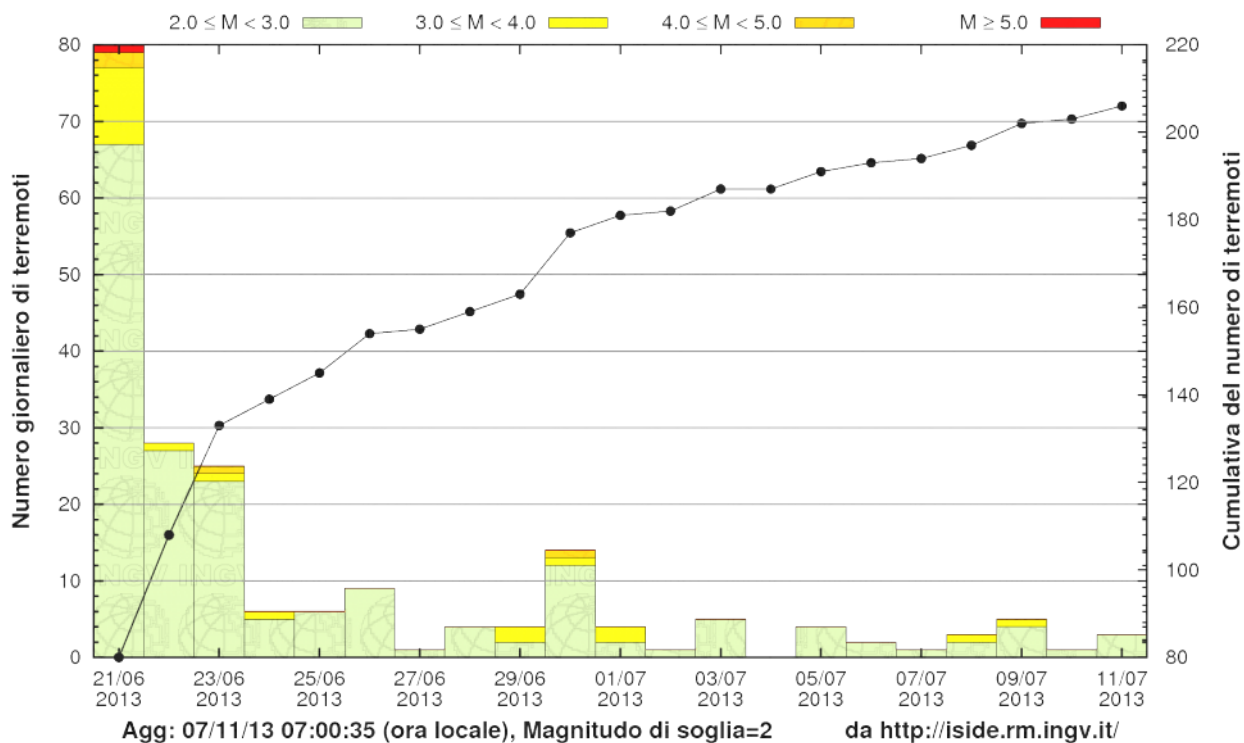

(Image URL_001: <http://bit.ly/132i0a0>)

Mappa Epicentrale della Sequenza Sismica per il periodo 21-06-2013 : 11-07-2013

Aggiornata al 2013-07-11,05:00:05 UTC, numero di eventi 1750

	Oggi	Ieri	2gg fa	Precedenti
MI < 3.0	7	24	30	1664
3.0 <= MI < 4.0	0	0	1	19
4.0 <= MI < 5.0	0	0	0	4
MI >= 5.0	0	0	0	1

Stato della rete

■ Funzionante ■ Parzialmente funzionante ■ Guasta

(<http://iside.rm.ingv.it>)

Istogramma sequenza sismica e cumulata eventi

Istogramma dei terremoti e cumulata degli eventi sismici.

(Image URL_001: <http://bit.ly/132i0r8>)

Istogramma sequenza sismica e logaritmo della somma dei momenti sismici giornalieri

Istogramma dei terremoti dal 2013-06-21 alle 10:33:57 UTC e logaritmo della somma dei momenti sismici giornalieri.

(Image URL_001: <http://bit.ly/132i0rg>)

Mappa sequenza sismica

Epicentri dei terremoti dal 2013-07-04 alle 05:00:05 UTC ad oggi (2013-07-11 alle 05:00:05 UTC).

(Image URL_001: <http://bit.ly/132i0ro>)

Mappa Epicentrale della Sequenza Sismica per il periodo 04-07-2013 : 11-07-2013